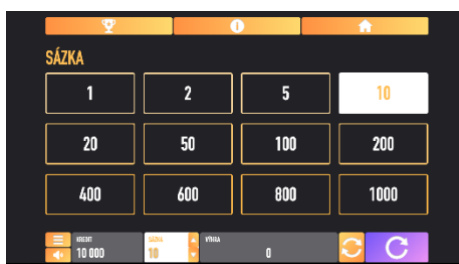

Obrázek 5: tlačítko AUTOSTART – aktivace

Obrázek 6: tlačítko AUTOSTART – deaktivace

SÁZKA Stisk tlačítka zobrazí tabulku se všemi variantami možných sázek. Stisk šipky dolů sníží sázku o jeden krok dolů. Stisk šipky nahoru zvýší sázku o jeden krok nahoru.

Obrázek 7: tlačítko SÁZKA

Obrázek 8: tabulka s variantami sázek

ZVUK Stisk tlačítka zapne/vypne zvuk.

Obrázek 9: tlačítko ZVUK – aktivováno

Obrázek 10: tlačítko ZVUK – deaktivováno

MENU Stisk tlačítka zobrazí okno s nabídkou položek.