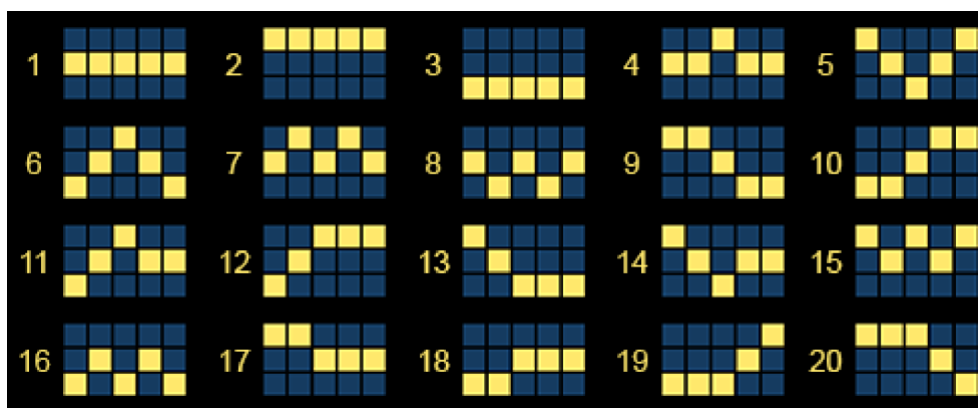

VÝPLATNÍ HODNOTY SYMBOLŮ (SÁZKA 1.00 CZK)

Symbol	x2	x3	x4	x5
Hruška		0,25 Kč	1,00 Kč	5,00 Kč
Švestka		0,25 Kč	1,00 Kč	5,00 Kč
Jahoda		0,25 Kč	1,00 Kč	5,00 Kč
Hrozny		0,50 Kč	2,00 Kč	10,00 Kč
Meloun		0,50 Kč	2,00 Kč	10,00 Kč
7	0,25 Kč	0,75 Kč	3,25 Kč	12,50 Kč
Zvonek	0,25 Kč	1,25 Kč	5,00 Kč	25,00 Kč
Koruna	0,25 Kč	1,50 Kč	10,00 Kč	50,00 Kč
WILD (Joker)	0,50 Kč	4,00 Kč	50,00 Kč	250,00 Kč
SCATTER (Bomba)		2,00 Kč + 10 FS	15,00 Kč + 10 FS	50,00 Kč + 10 FS

Výplatní tabulka ukazuje výhru při minimální sázce. Ve hře tabulka zobrazuje konkrétní výše výher vztahené k navolené sázce, přičemž tato tabulka udává pro příklad hodnoty vzhledem k celkové sázce ve výši 1,00 Kč.

VÝHERNÍ LINIE

PARAMETRY HRY

Minimální sázka: 1 Kč

Maximální sázka: 400 Kč

Maximální výhra ve hře: 500 000 Kč

Statistická průměrná hodinová prohra: 24 264 Kč

Výherní podíl: 96,54 %