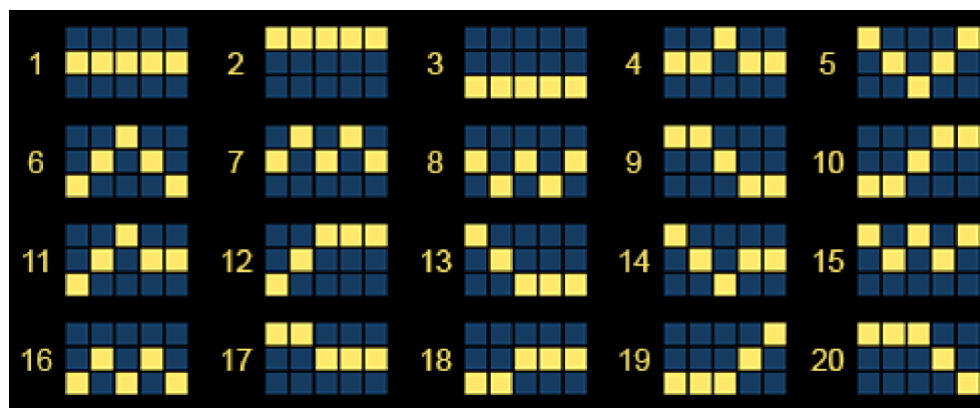

69GAMES a.s.

Ostravská 975/1, 779 00 Olomouc, IČO 07597983, tel. 585 154 585

PARAMETRY HRY

Minimální sázka: 1 Kč

Maximální sázka: 1000 Kč

Maximální výhra ve hře: 305 000 Kč

Statistická průměrná hodinová prohra: 64 440 Kč

Výherní podíl: 96,47 %