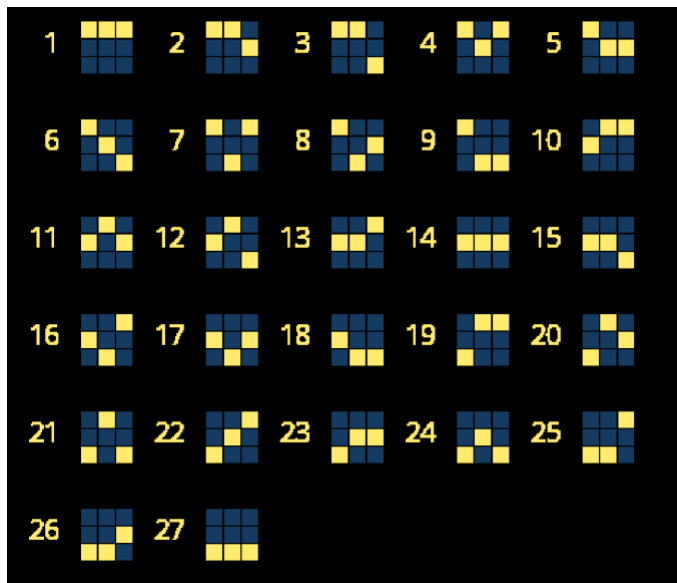

69GAMES a.s.

Ostravská 975/1, 779 00 Olomouc, IČO 07597983, tel. 585 154 585

vztažené k navolené sázce, přičemž tato tabulka udává pro příklad hodnoty vzhledem k celkové sázce ve výši 1,00 Kč.

VÝHERNÍ LINIE

PARAMETRY HRY

Minimální sázka: 1 Kč

Maximální sázka: 650 Kč

Maximální výhra ve hře: 486 200 Kč

Statistická průměrná hodinová prohra: 43 875 Kč

Výherní podíl: 96,42 %