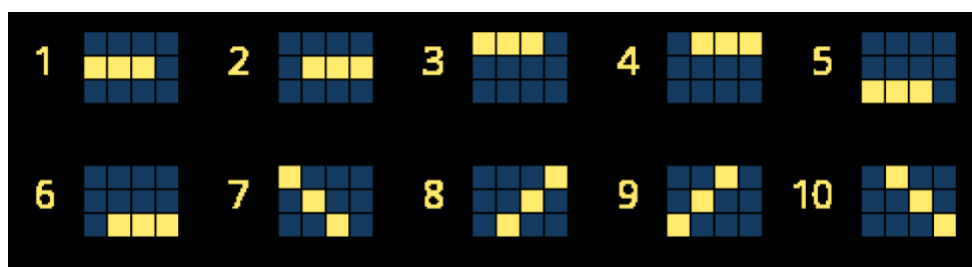

69GAMES a.s.

Ostravská 975/1, 779 00 Olomouc, IČO 07597983, tel. 585 154 585

VÝHERNÍ LINIE

PARAMETRY HRY

Minimální sázka: 1 Kč

Maximální sázka: 1000 Kč

Maximální výhra ve hře: 260 000 Kč

Statistická průměrná hodinová prohra: 70 200 Kč

Výherní podíl: 96,47 %