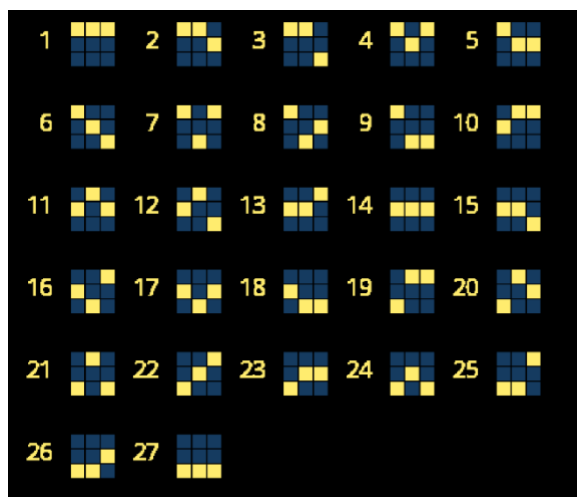

VÝPLATNÍ HODNOTY SYMBOLŮ (SÁZKA 1,00 Kč)

Symbol	x3
Třešeň	1,00 Kč
Citron	1,00 Kč
Pomeranč	1,00 Kč
Švestka	2,00 Kč
Jahoda	2,00 Kč
Malina	2,00 Kč
Hrozny	4,00 Kč
Meloun	4,00 Kč
Zvonek	4,00 Kč
7	8,00 Kč
Hvězda	8,00 Kč
BAR	40,00 Kč
Red Bull (Červený býk)	80,00 Kč
WILD	160,00 Kč

Výplatní tabulka ukazuje výhru při minimální sázce.

Ve hře tabulka zobrazuje konkrétní výše výher vztahené k navolené sázce, přičemž tato tabulka udává pro příklad hodnoty vzhledem k celkové sázce ve výši 1,00 Kč.

VÝHERNÍ LINIE

PARAMETRY HRY

Minimální sázka: 1 Kč

Maximální sázka: 600 Kč

Maximální výhra ve hře: 492 000 Kč

Statistická průměrná hodinová prohra: 37 908 Kč

Výherní podíl: 96,50 %