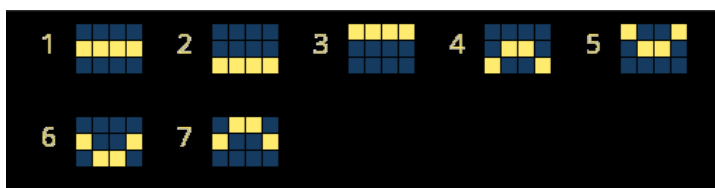

VÝHERNÍ SÁZKOVÉ ŘADY

STANDARDNÍ VÝHERNÍ ŘADY