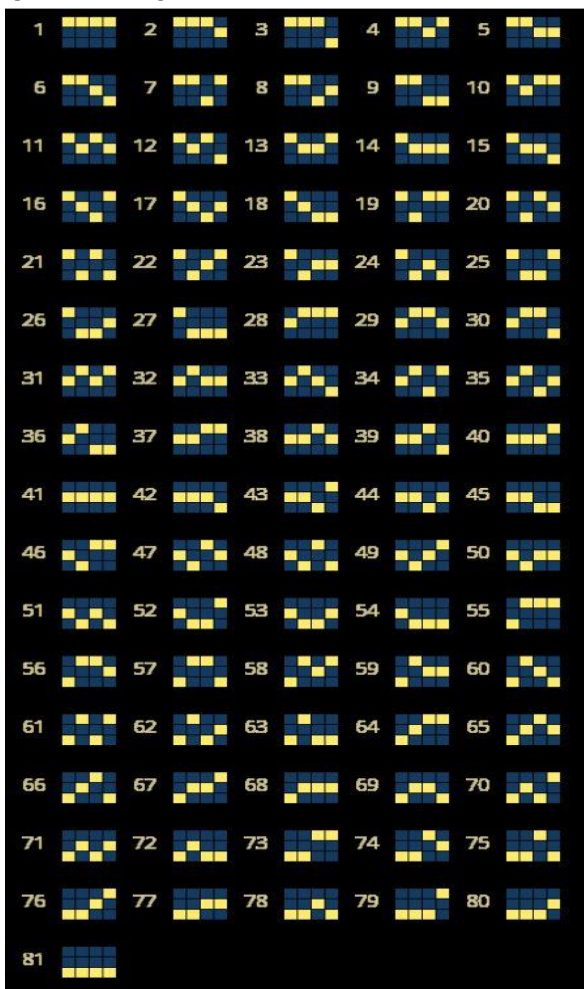

81 VÝHERNÍCH ŘAD

PARAMETRY HRY

Maximální sázka: 200 Kč

Maximální výhra ve hře: 448 000 Kč

Statistická průměrná hodinová prohra: 12 888 Kč

Výherní podíl: 96,49 %