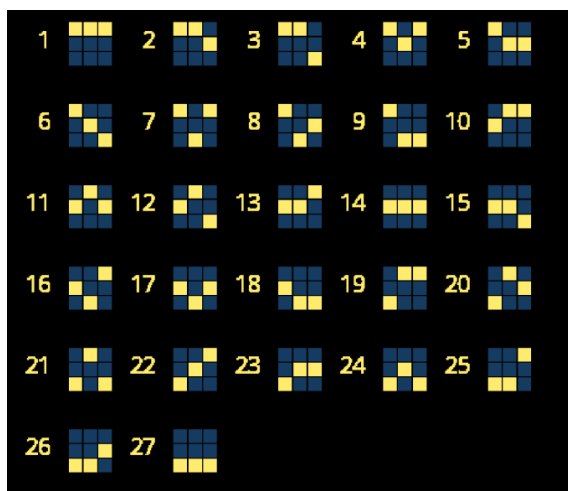

69GAMES a.s.

Ostravská 975/1, 779 00 Olomouc, IČO 07597983, tel. 585 154 585

VÝHERNÍ LINIE

PARAMETRY HRY

Minimální sázka: 1 Kč

Maximální sázka: 450 Kč

Maximální výhra ve hře: 496 800 Kč

Statistická průměrná hodinová prohra: 29 403 Kč

Výherní podíl: 96,26 %